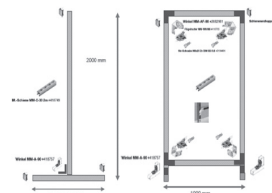

Reinigungstücher, z.B.

- Microfasertuch
- Brillenputztuch
- Feuchte Reinigungstücher

Reinigungsmittel, z.B.

- Glasreiniger
- Displayreiniger
- Allzweckreiniger

Staubfangtuch

Schutzwände von Leadec

Flexibel anpassbare Alugestänge mit Vorhang zwischen den Arbeitsplätzen. Der Schutzvorhang kann aus unterschiedlichen Materialien gefertigt werden.